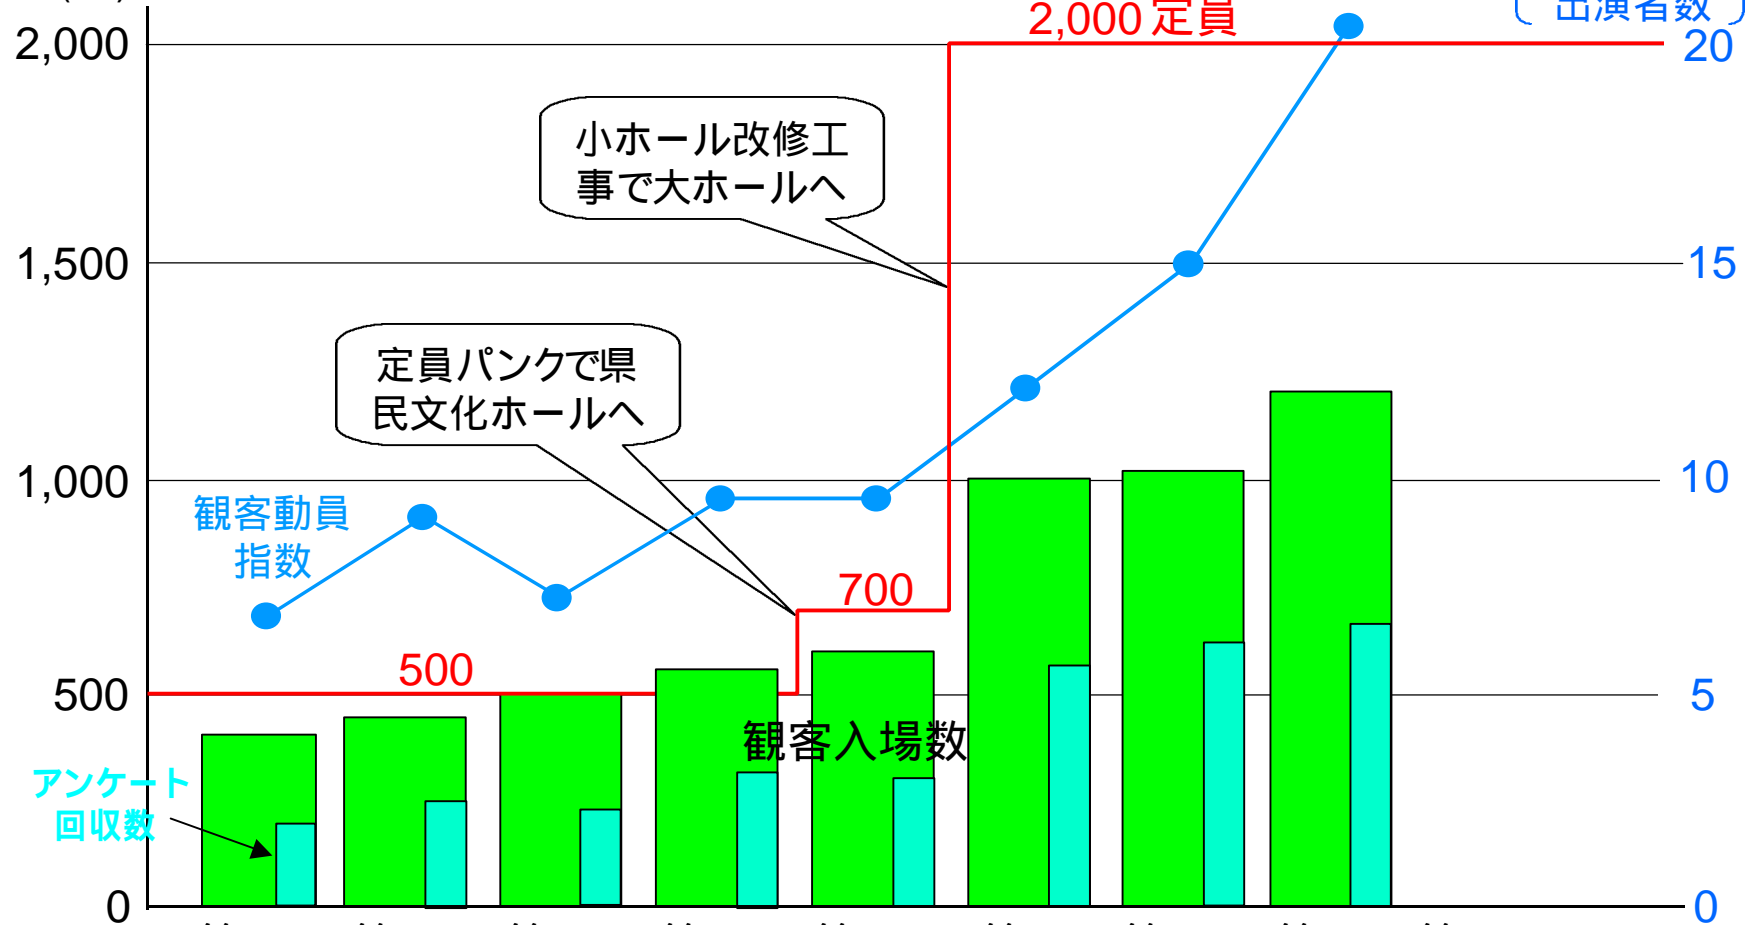

観客入場数  
(名)

# オルフェ定演観客動員推移

観客動員指数

$$\left[ \frac{\text{観客入場数}}{\text{出演者数}} \right]$$

第1回 2005.12 第2回 2007.2 第3回 2008.2 第4回 2009.2 第5回 2010.3 第6回 2011.2 第7回 2012.3 第8回 2013.2 第9回 2014.3

出演者数  
会員数  
(除休部者)

62	50	73	58	62	82	66	59
10	17	25	28	29	30	30	29

総合市民会館  
芸術ホール

県民文化ホール  
小ホール

県民文化ホール  
大ホール