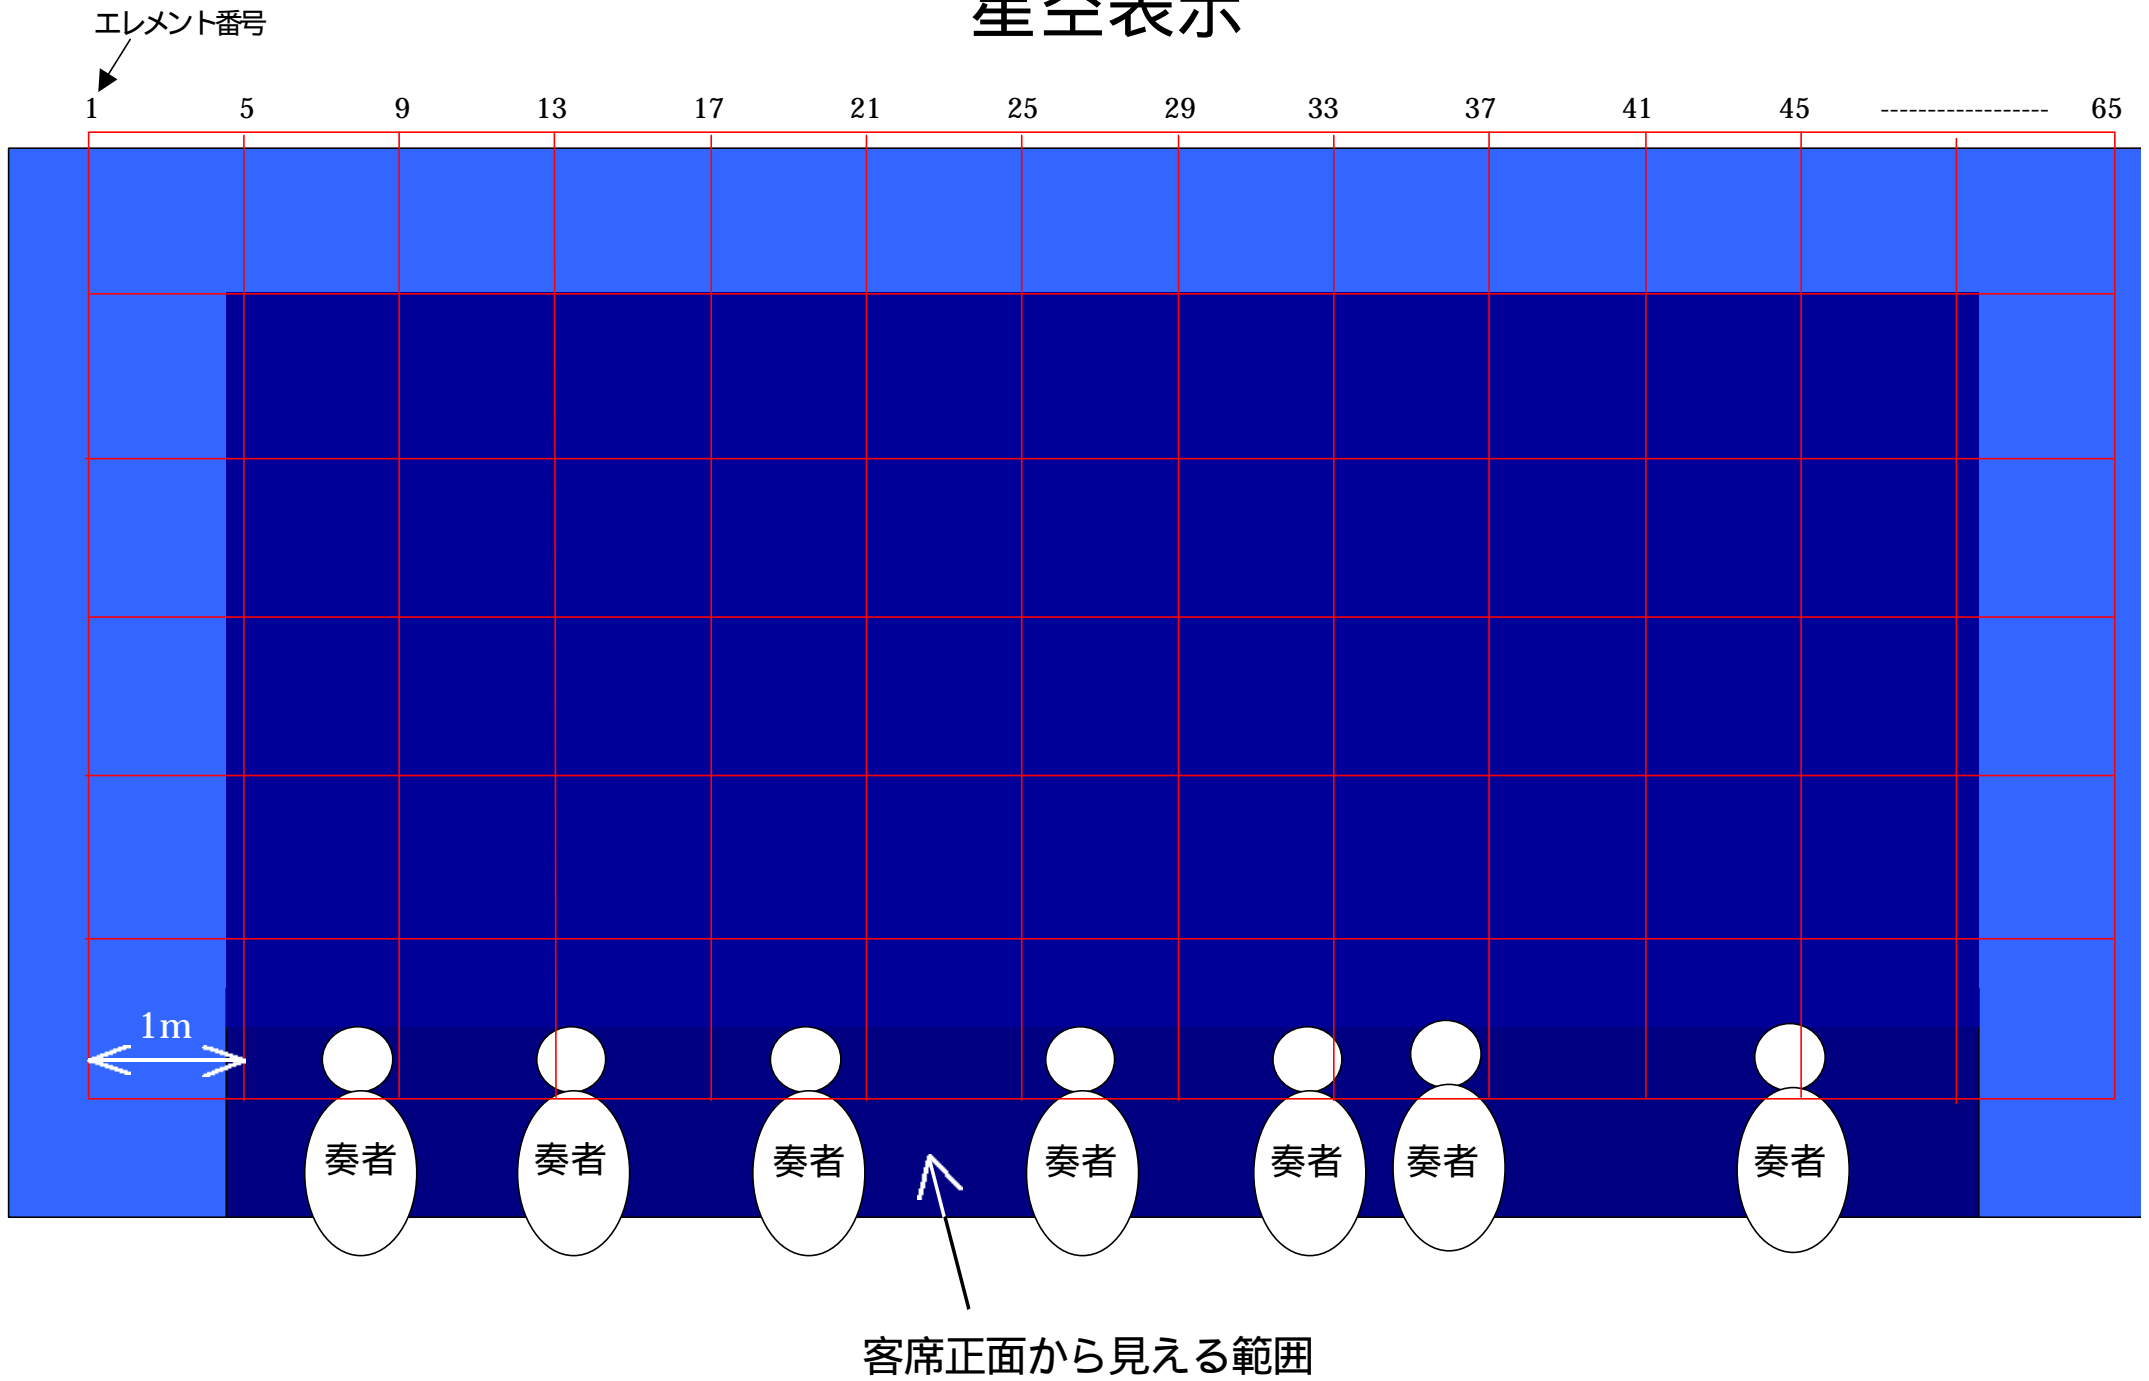

星空表示

袋から星エレメントを、絡まないよう注意して取り出す。
星エレメントを、絡まないよう注意して伸ばす。
コネクタを奥まで差し込む。
以上を65本行う。(6人で1人約11本)

コネクタは番号を合わせてしっかり差し込むこと。