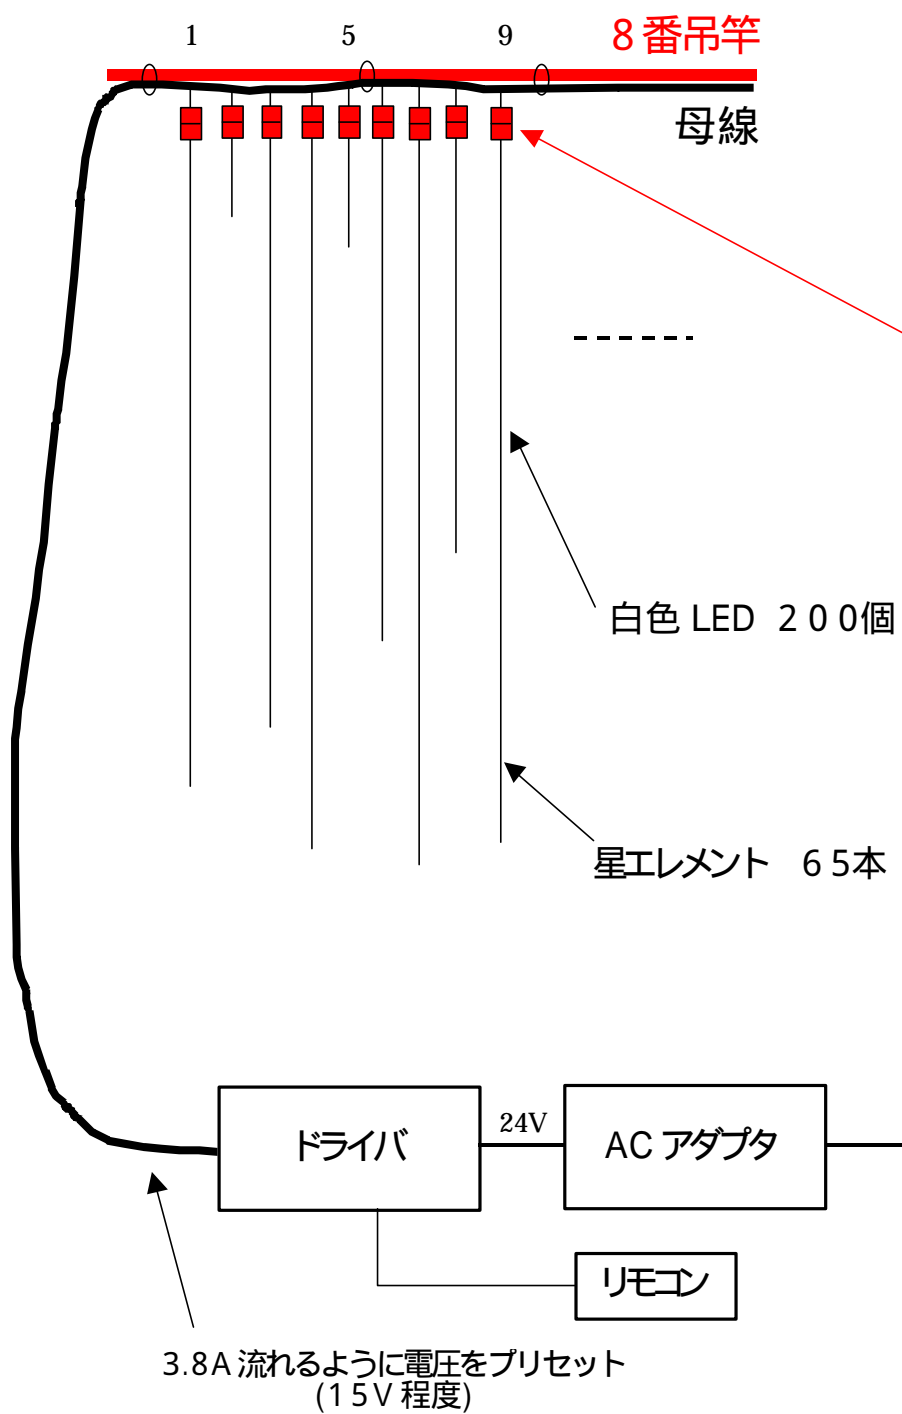

星空表示

袋から星エレメントを、絡まないよう注意して取り出す。
星エレメントを、絡まないよう注意して伸ばす。
コネクタを奥まで差し込む。
以上を65本行う。(6人で1人約11本)

コネクタは番号を合わせてしっかり差し込むこと。