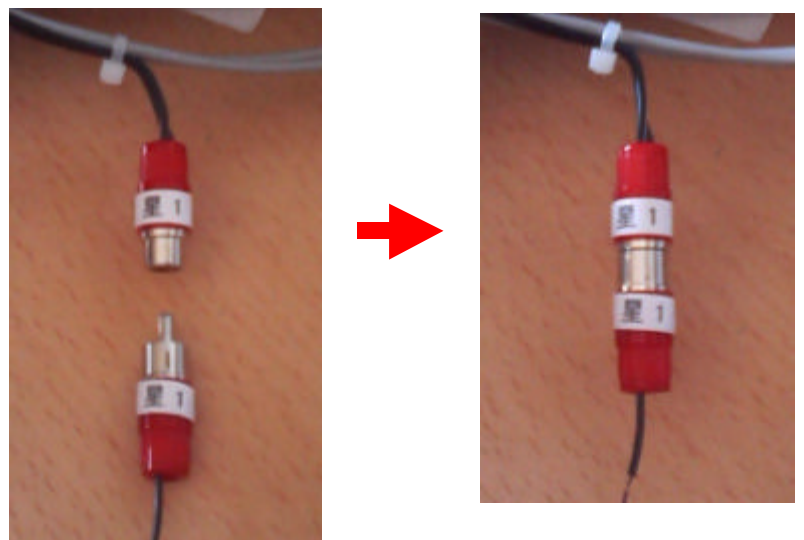

星空表示

袋から星エレメントを、絡まないよう注意して取り出す。
星エレメントを、絡まないよう注意して伸ばす。
コネクタを奥まで差し込む。
以上を65本行う。(6人で1人約11本)

コネクタは番号を合わせてしっかり差し込むこと。